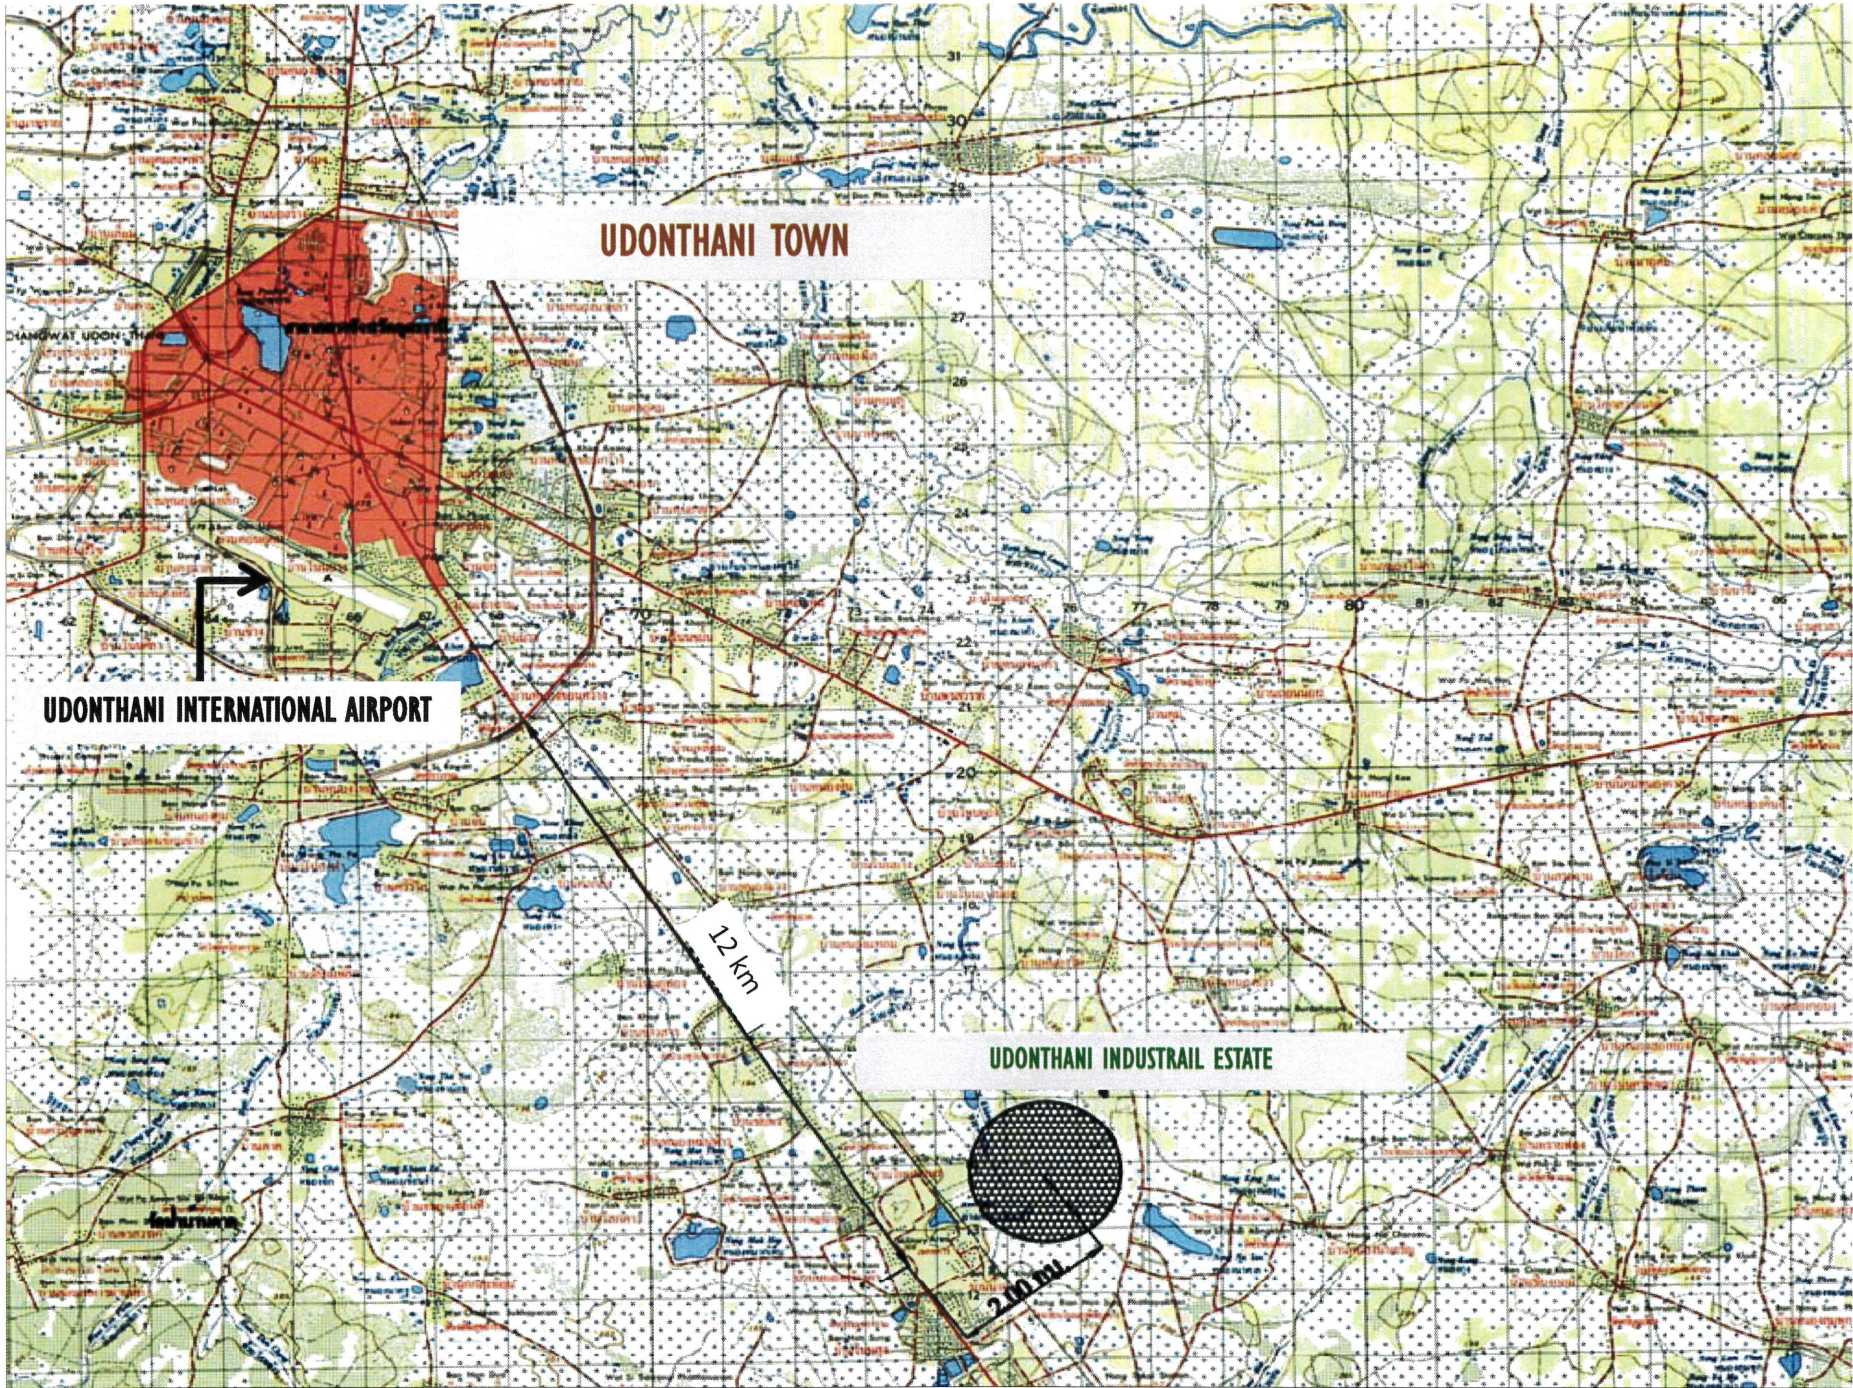

Green Industrial City

UDONTHANI INDUSTRIAL ESTATE

เมืองอุตสาหกรรมอุดรธานี

UDONTHANI INDUSTRIAL CITY CO., LTD.

UDONTHANI TOWN

UDONTHANI INTERNATIONAL AIRPORT

UDONTHANI INDUSTRIAL ESTATE

12 km

2.10 m

← ระยะประมาณ 14 กม.
ทางรถไฟสายตะวันออกเฉียงเหนือ

4 กม.

สถานีรถไฟหนองตะไก่อ