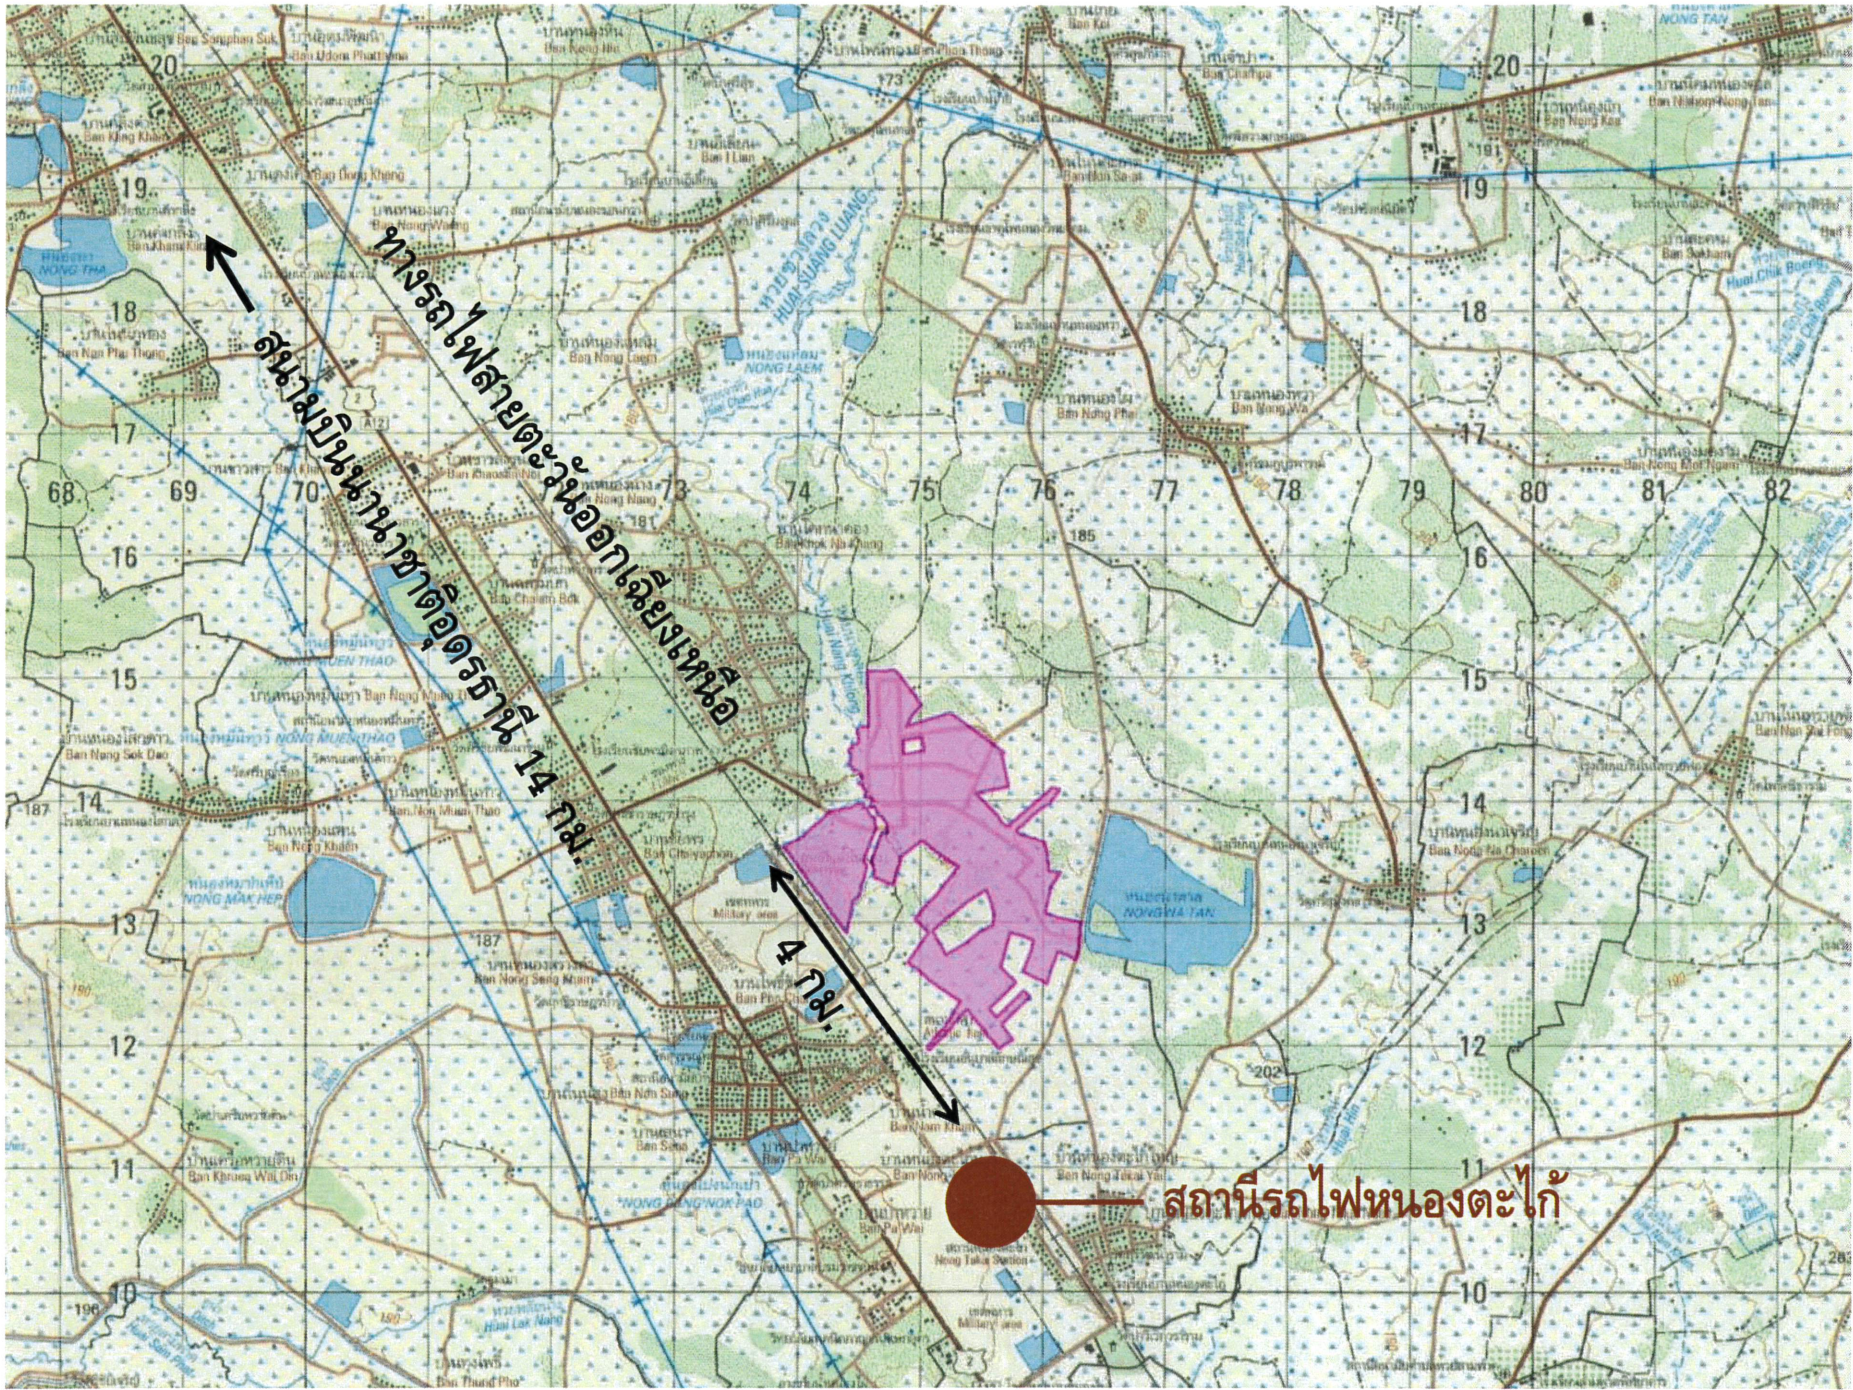

Green Industrial City

UDONTHANI INDUSTRIAL ESTATE

เมืองอุตสาหกรรมอุดรธานี

UDONTHANI INDUSTRIAL CITY CO., LTD.

UDONTHANI TOWN

UDONTHANI INTERNATIONAL AIRPORT

UDONTHANI INDUSTRIAL ESTATE

12 km

2.10 m

← ระยะประมาณ 14 กม.
ทางรถไฟสายตะวันออกเฉียงเหนือ

4 กม.

สถานีรถไฟหนองตะไก่อ